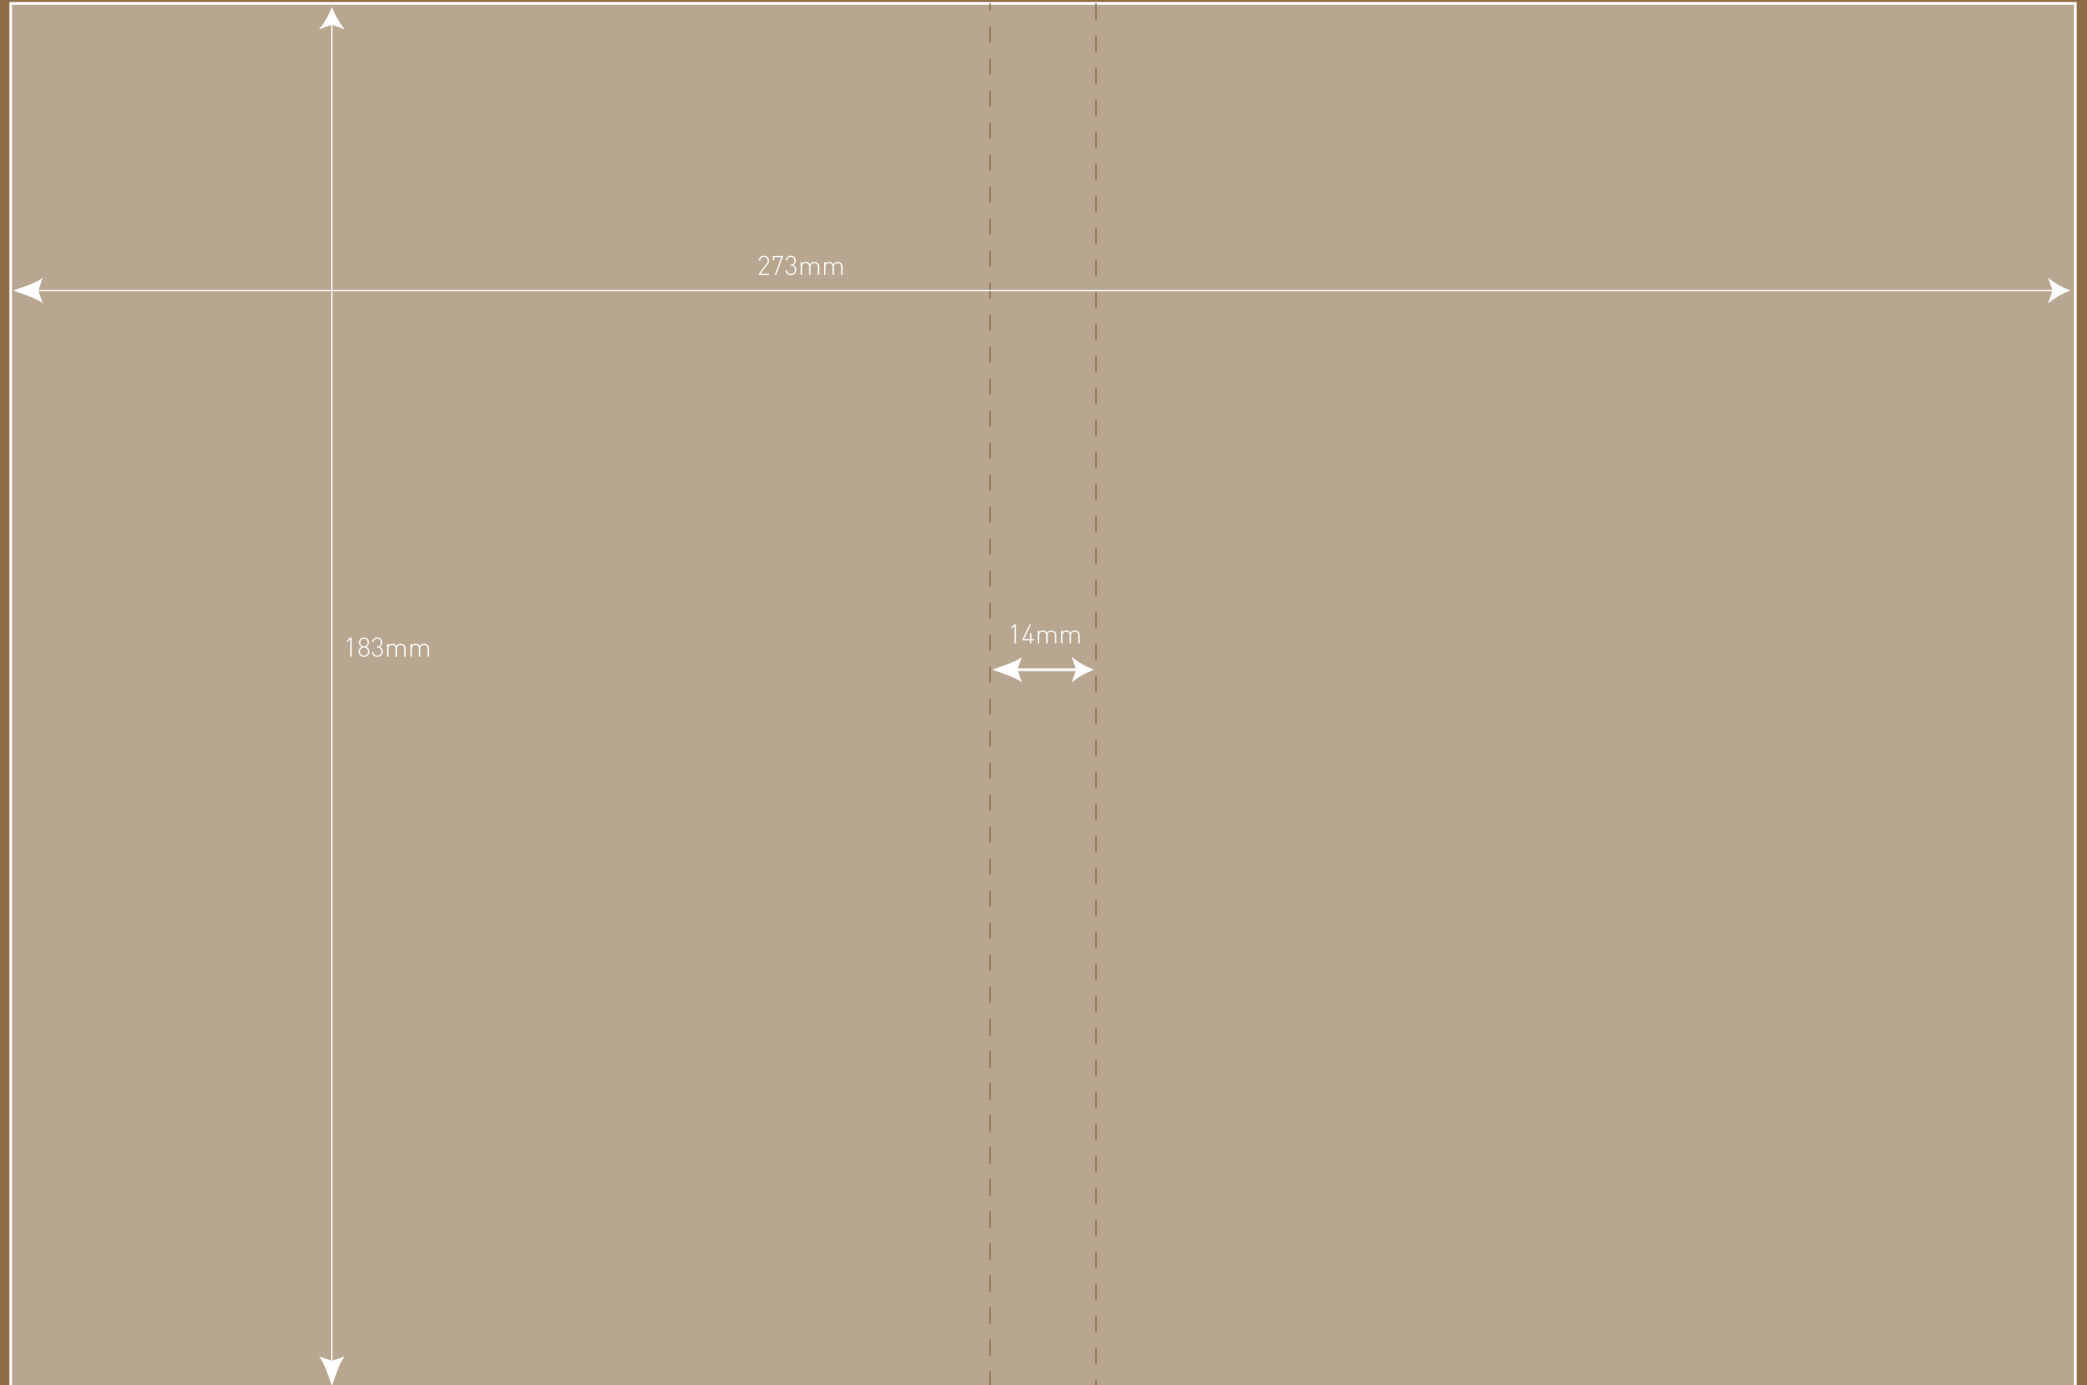

MEDIA 686

DVD CASE WRAP (STANDARD SIZE)
LITHO/DIGITAL PRINT

0121 661 9355

Printable Area

Bleed

Fold